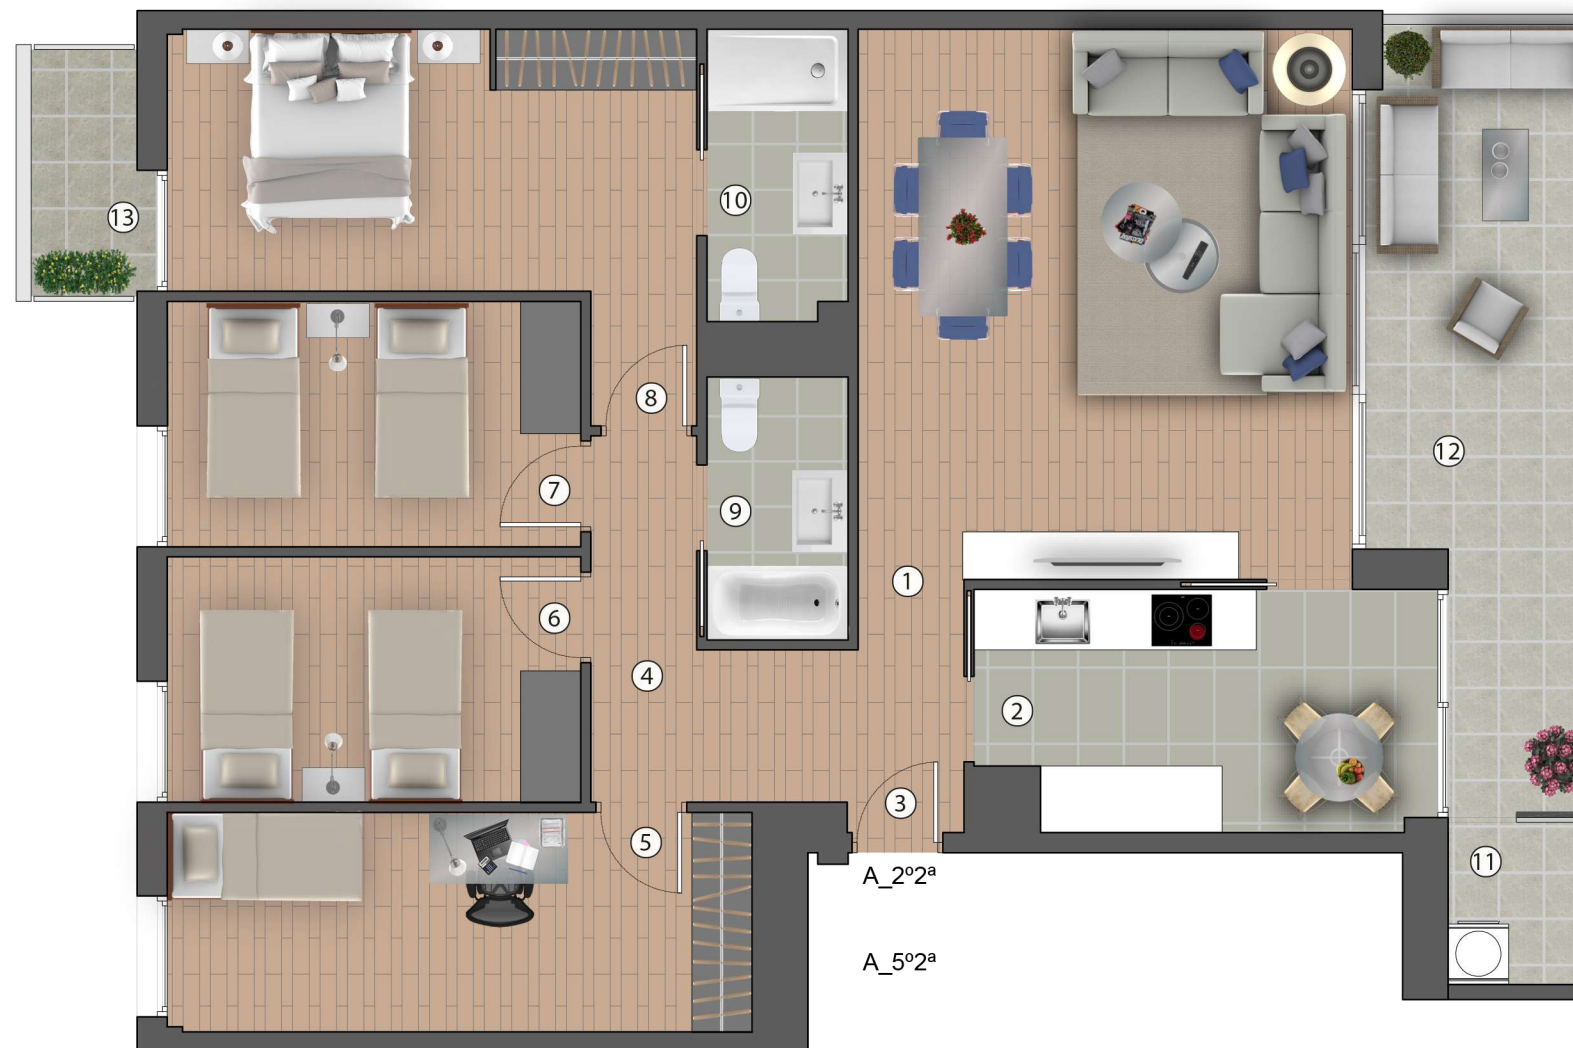

ESCALA A

Avinguda President Josep Irla

ESCALA A TIPUS 2,5 - 2	
ESTANÇA	SUP. ÚTIL (m ²)
1 Sala d'estar menjador	27,25 m ²
2 Cuina	10,58 m ²
3 Rebedor	4,26 m ²
4 Distribuidor	3,82 m ²
5 Habitació 1	12,63 m ²
6 Habitació 2	10,06 m ²
7 Habitació 3	10,06 m ²
8 Habitació 4	15,04 m ²
9 Bany 1	3,65 m ²
10 Bany 2	4,00 m ²
TOTAL SUP. INTERIOR	101,35 m²
11 Safareig	2,20 m ²
12 Terrassa	14,51 m ²
13 Balcó	2,57 m ²
TOTAL SUP. ÚTIL INT + EXT	120,64 m²
TOTAL SUP. CONSTRUÏDA	124,40 m²