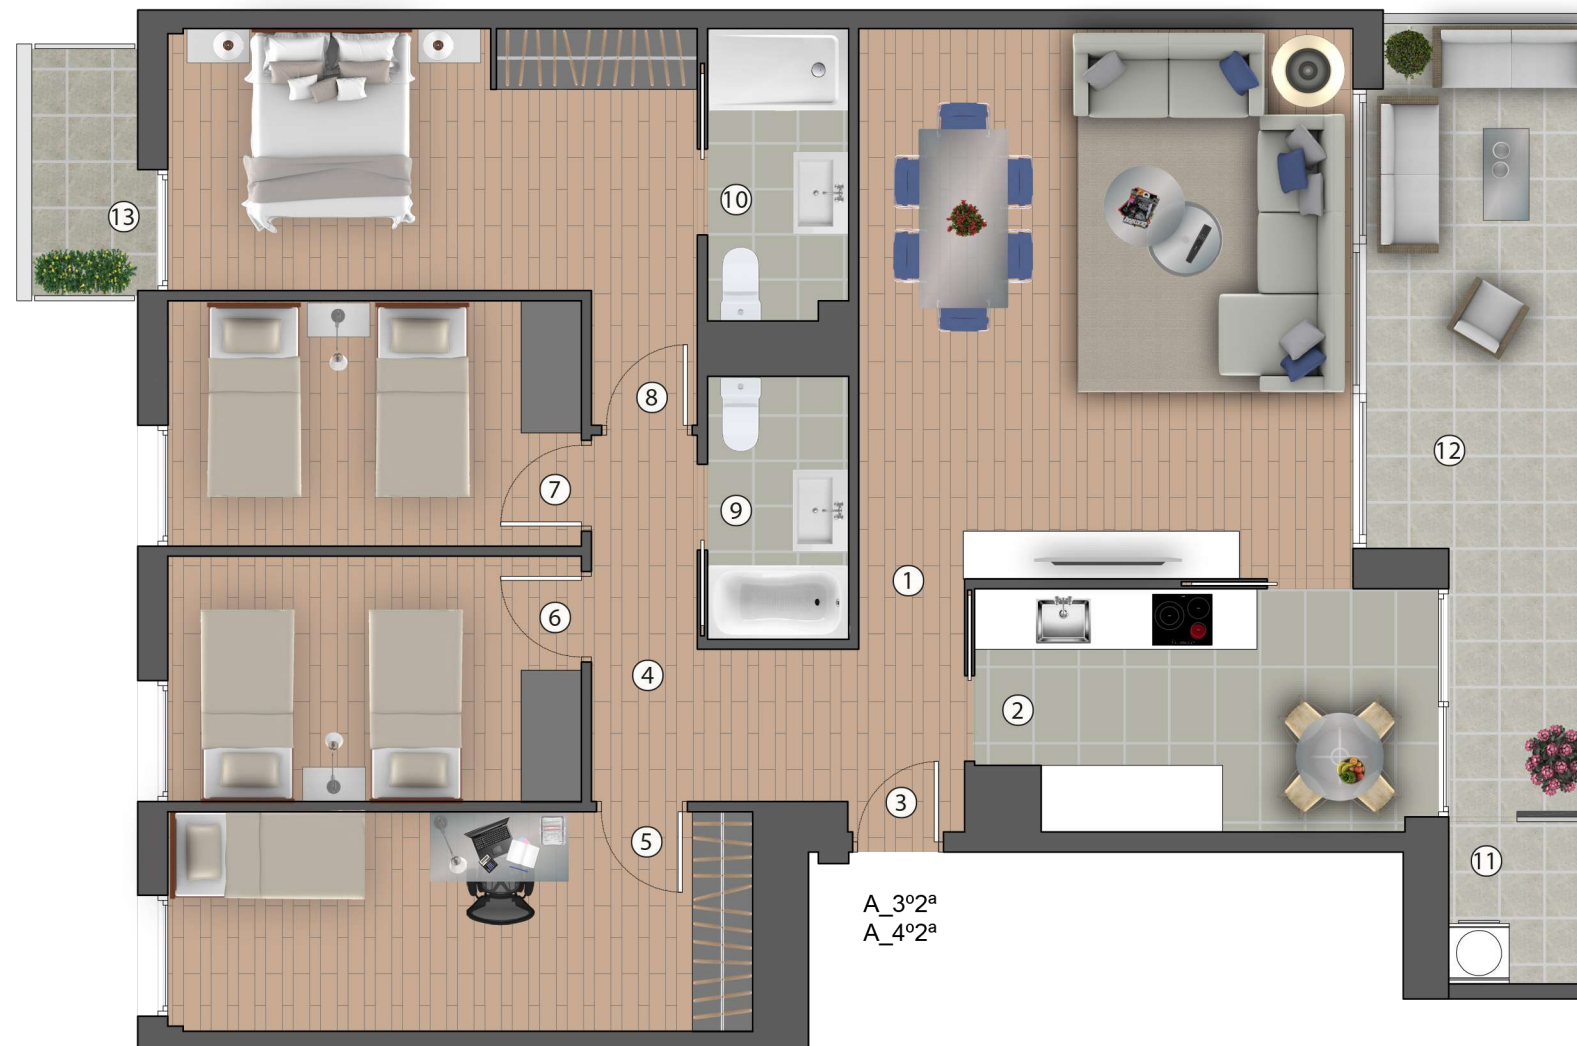

ESCALA A

Avinguda President Josep Irla

ESCALA A TIPUS 3,4 - 2	
ESTANÇA	SUP. ÚTIL (m ²)
1 Sala d'estar menjador	27,25 m ²
2 Cuina	10,58 m ²
3 Rebedor	4,26 m ²
4 Distribuïdor	3,82 m ²
5 Habitació 1	12,63 m ²
6 Habitació 2	10,06 m ²
7 Habitació 3	10,06 m ²
8 Habitació 4	15,04 m ²
9 Bany 1	3,65 m ²
10 Bany 2	4,00 m ²
TOTAL SUP. INTERIOR	101,35 m²
11 Safareig	2,20 m ²
12 Terrassa	14,41 m ²
13 Balcó	2,57 m ²
TOTAL SUP. ÚTIL INT + EXT	120,54 m²
TOTAL SUP. CONSTRUÏDA	124,40 m²