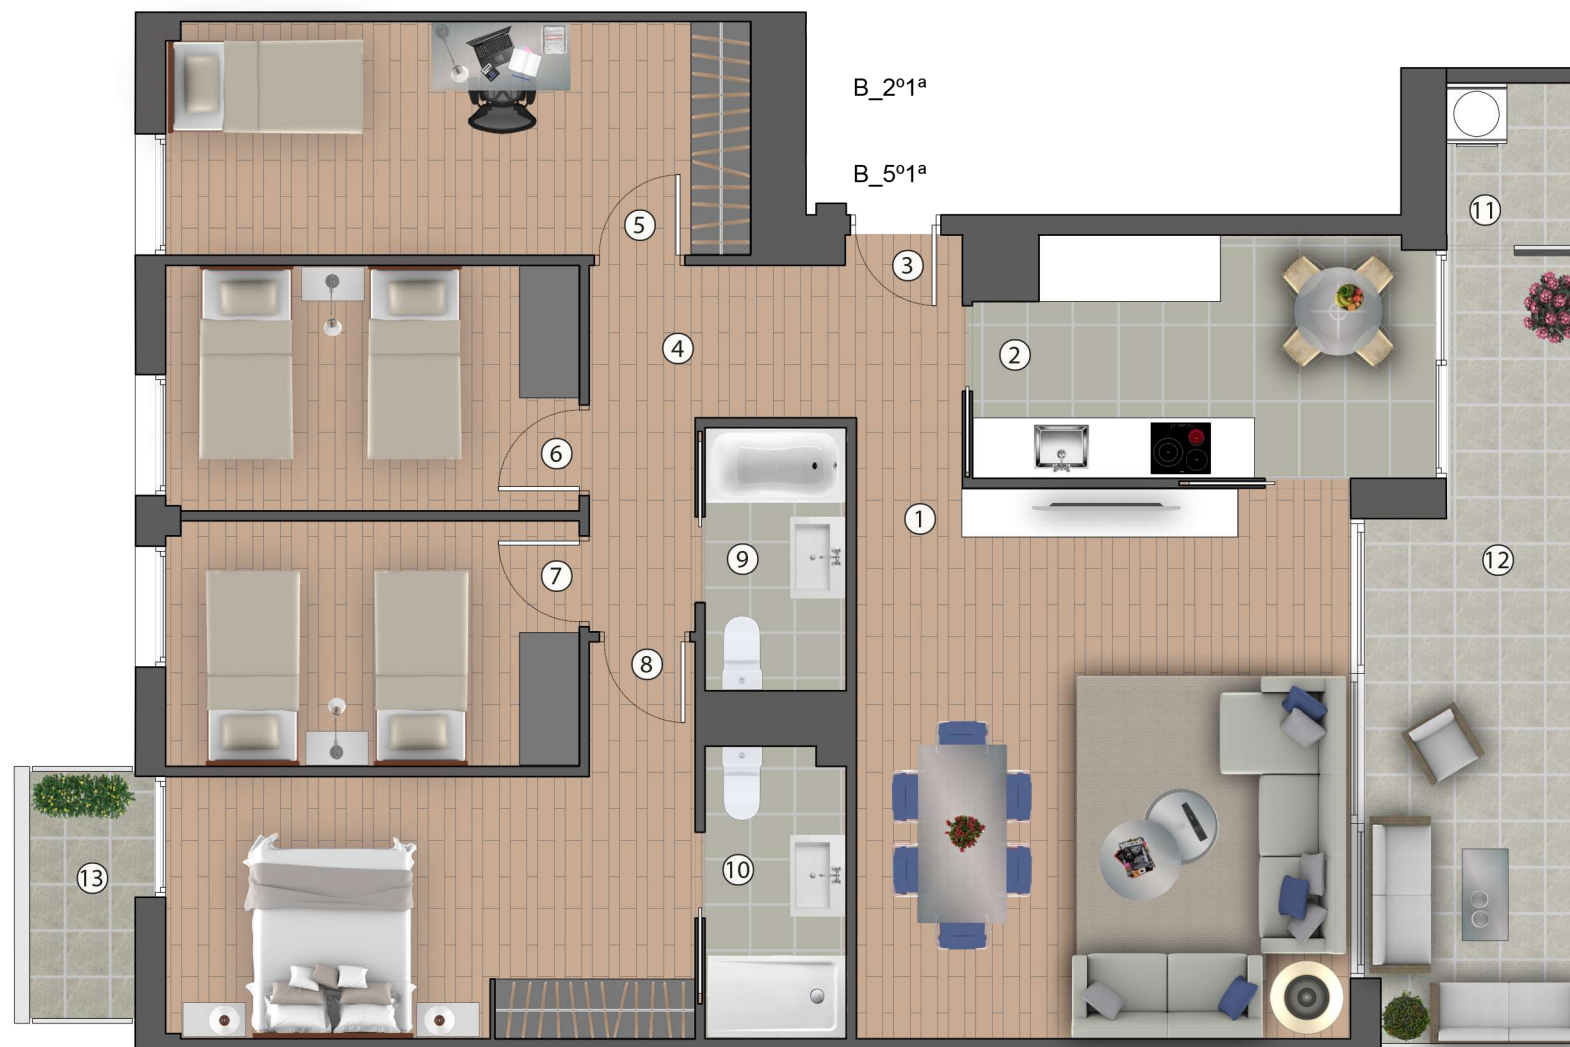

ESCALA B

Avinguda President Josep Irla

ESCALA B TIPUS 2,5 - 1	
ESTANÇA	SUP. ÚTIL (m ²)
1 Sala d'estar menjador	27,25 m ²
2 Cuina	10,58 m ²
3 Rebedor	4,26 m ²
4 Distribuïdor	3,82 m ²
5 Habitació 1	13,42 m ²
6 Habitació 2	10,05 m ²
7 Habitació 3	10,04 m ²
8 Habitació 4	15,04 m ²
9 Bany 1	3,65 m ²
10 Bany 2	4,00 m ²
TOTAL SUP. INTERIOR	102,12m²
11 Safareig	2,20 m ²
12 Terrassa	14,51 m ²
13 Balcó	2,57 m ²
TOTAL SUP. ÚTIL INT + EXT	121,41 m²
TOTAL SUP. CONSTRUÏDA	125,27 m²