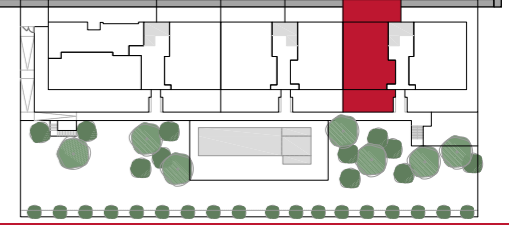

HABITATGE ESC 14 PB1^a

Recinte	Codi	Superfícies
11 Rebedor	1	5,14 m ²
Sala d'estar menjador	2	27,74 m ²
Cuina	3	9,94 m ²
Distribuïdor	4	2,36 m ²
Habitació 1	5	13,44 m ²
Habitació 2	6	10,01 m ²
Habitació 3	7	10,17 m ²
Bany 1	8	3,92 m ²
Bany 2	9	4,03 m ²
Rentador	10	1,02 m ²
Total superfície útil interior		87,41 m²
Terrassa 1	11	37,44 m ²
Terrassa 2	12	39,04 m ²
Total superfície útil exterior		76,48 m²
Sup. Construïda interior		101,05 m²

Carrer Ramon Rubial

Zona Comunitaria

Comercialitza

Av. Blondel 11
973269100
www.airelleida.com

Arquitecte

B | R | 2 | 9

Es.: 1/50

La informació gràfica que conté aquest document ha estat elaborada a partir del projecte bàsic de l'edifici. Aquest document, tant la seva part gràfica com les seves dades referides a superfícies, té caràcter merament orientatiu, sense perjudici de la informació més exacta continguda en la documentació tècnica de l'edifici. Tot el mobiliari que es mostra en el plànol, inclosa la cuina i els banys, s'han inclòs a efecte merament orientatiu i decoratiu.