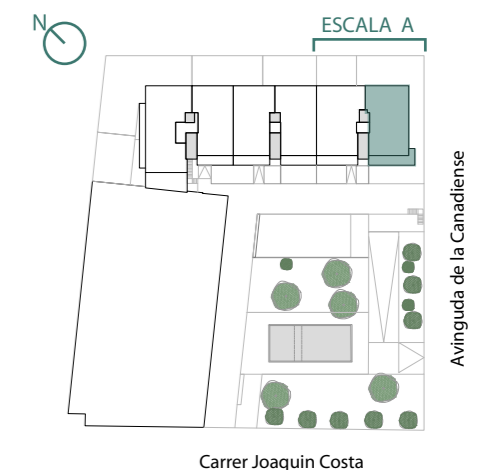

# Brisa

RESIDENCIAL

## HABITATGE ESC.A\_5º2ª

|                                       |    |                             |
|---------------------------------------|----|-----------------------------|
| Rebedor                               | 1  | 3,62 m <sup>2</sup>         |
| Sala d'estar menjador                 | 2  | 28,57 m <sup>2</sup>        |
| Cuina                                 | 3  | 9,78 m <sup>2</sup>         |
| Distribuïdor                          | 4  | 5,31 m <sup>2</sup>         |
| Habitació 1                           | 5  | 14,83 m <sup>2</sup>        |
| Habitació 2                           | 6  | 11,27 m <sup>2</sup>        |
| Habitació 3                           | 7  | 11,08 m <sup>2</sup>        |
| Bany 1                                | 8  | 3,56 m <sup>2</sup>         |
| Bany 2                                | 9  | 3,91 m <sup>2</sup>         |
| Rentador                              | 10 | 1,85 m <sup>2</sup>         |
| Replà escala interior                 | 12 | 4,55 m <sup>2</sup>         |
| <b>Total superfície útil interior</b> |    | <b>98,33 m<sup>2</sup></b>  |
| Terrassa 1                            | 11 | 13,52 m <sup>2</sup>        |
| Terrassa 2                            | 13 | 79,11 m <sup>2</sup>        |
| <b>Total superfície útil exterior</b> |    | <b>100,35 m<sup>2</sup></b> |
| <b>Sup. construïda interior</b>       |    | <b>122,12 m<sup>2</sup></b> |