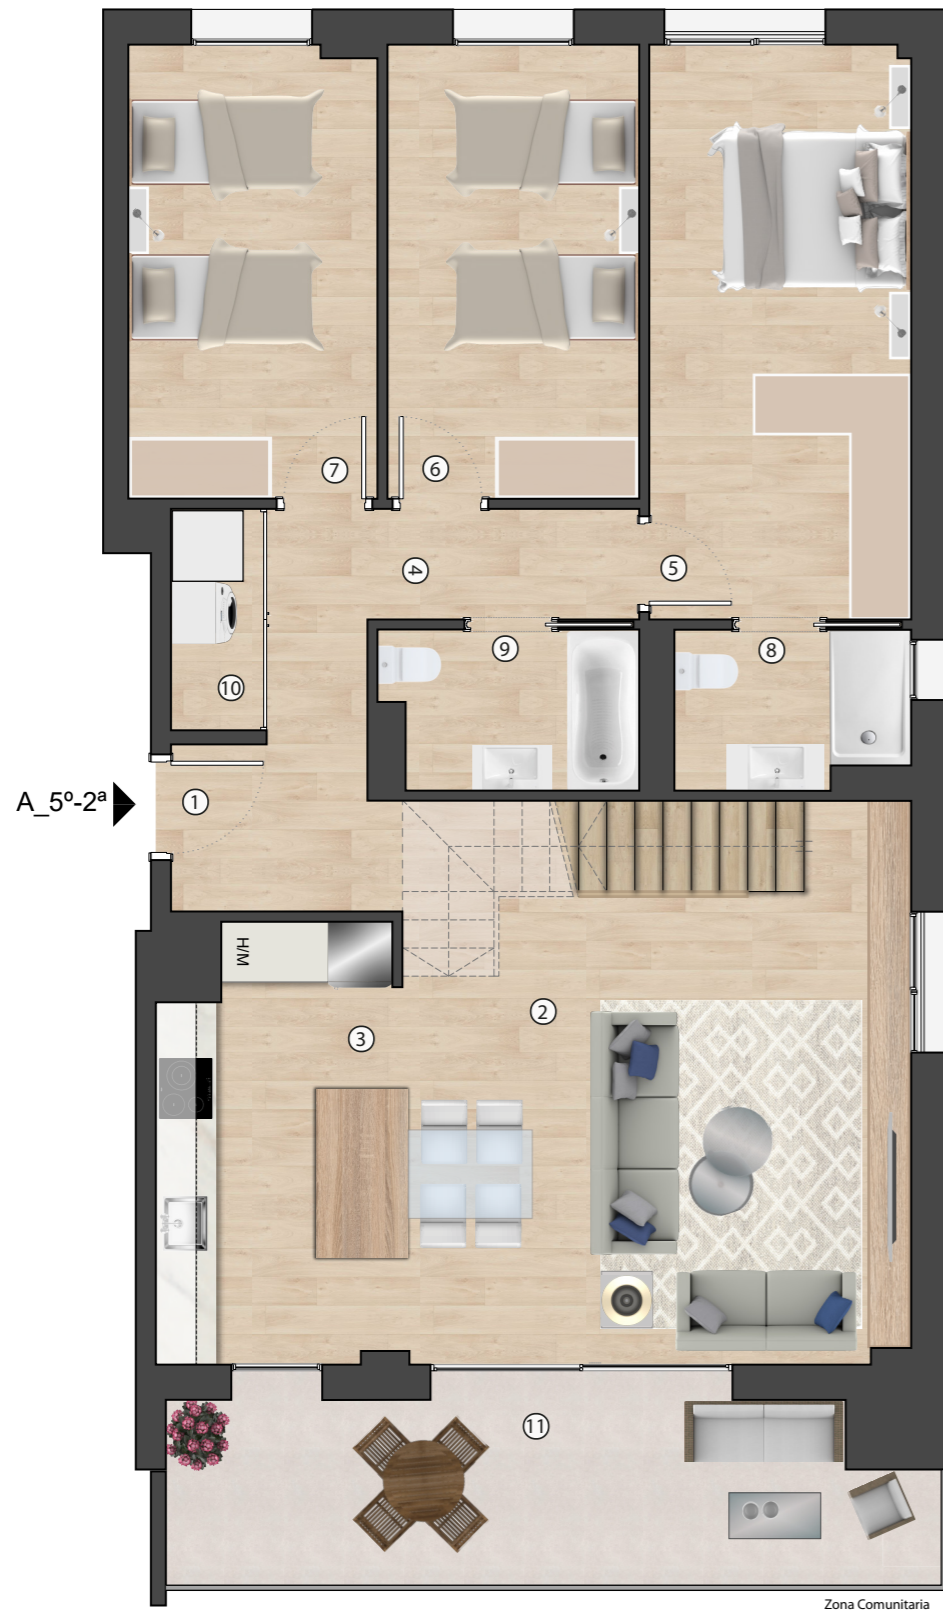

# Brisa

RESIDENCIAL

## HABITATGE ESC.A\_5º2ª

|                                       |    |                             |
|---------------------------------------|----|-----------------------------|
| Rebedor                               | 1  | 3,62 m <sup>2</sup>         |
| Sala d'estar menjador                 | 2  | 28,57 m <sup>2</sup>        |
| Cuina                                 | 3  | 9,78 m <sup>2</sup>         |
| Distribuïdor                          | 4  | 5,31 m <sup>2</sup>         |
| Habitació 1                           | 5  | 14,83 m <sup>2</sup>        |
| Habitació 2                           | 6  | 11,27 m <sup>2</sup>        |
| Habitació 3                           | 7  | 11,08 m <sup>2</sup>        |
| Bany 1                                | 8  | 3,56 m <sup>2</sup>         |
| Bany 2                                | 9  | 3,91 m <sup>2</sup>         |
| Rentador                              | 10 | 1,85 m <sup>2</sup>         |
| Replà escala interior                 | 12 | 4,55 m <sup>2</sup>         |
| <b>Total superfície útil interior</b> |    | <b>98,33 m<sup>2</sup></b>  |
| Terrassa 1                            | 11 | 13,52 m <sup>2</sup>        |
| Terrassa 2                            | 13 | 79,11 m <sup>2</sup>        |
| <b>Total superfície útil exterior</b> |    | <b>100,35 m<sup>2</sup></b> |
| <b>Sup. construïda interior</b>       |    | <b>122,12 m<sup>2</sup></b> |